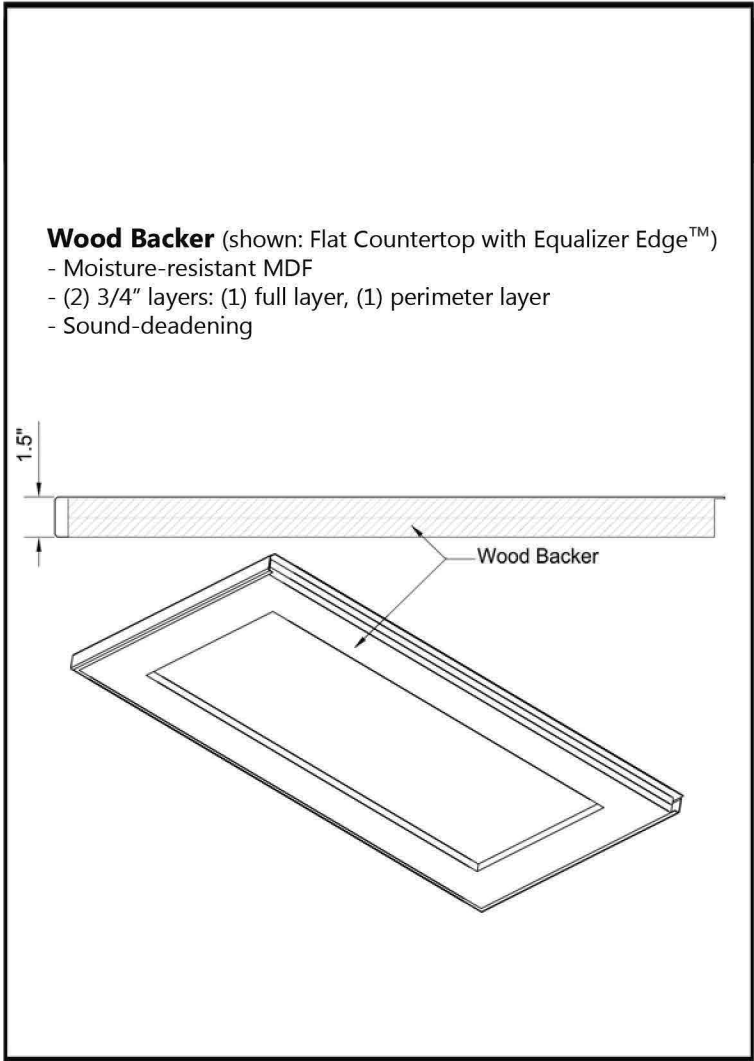

Copper Stock Countertops

Features:

- 48 ounce (16G, .064") copper
- Wood backer
- Equalizer Edge™ (on flat & backsplash model)
- Standard 25" depth
- Brushed finish
- 1/8" radius square edges

3 Available Styles:

5" Backsplash

Standard Square Edge

Mounting Brackets

Countertop Sizes

Counter Size	Flat: Item #	Backsplash: Item #
9" x 25"	CTS3-009-25	CTSB-009-25
12" x 25"	CTS3-012-25	CTSB-012-25
15" x 25"	CTS3-015-25	CTSB-015-25
18" x 25"	CTS3-018-25	CTSB-018-25
21" x 25"	CTS3-021-25	CTSB-021-25
24" x 25"	CTS3-024-25	CTSB-024-25
27" x 25"	CTS3-027-25	CTSB-027-25
30" x 25"	CTS3-030-25	CTSB-030-25
33" x 25"	CTS3-033-25	CTSB-033-25
36" x 25"	CTS3-036-25	CTSB-036-25
39" x 25"	CTS3-039-25	CTSB-039-25
42" x 25"	CTS3-042-25	CTSB-042-25
48" x 25"	CTS3-048-25	CTSB-048-25
51" x 25"	CTS3-051-25	CTSB-051-25
54" x 25"	CTS3-054-25	CTSB-054-25
57" x 25"	CTS3-057-25	CTSB-057-25
60" x 25"	CTS3-060-25	CTSB-060-25
63" x 25"	CTS3-063-25	CTSB-063-25
66" x 25"	CTS3-066-25	CTSB-066-25
69" x 25"	CTS3-069-25	CTSB-069-25
72" x 25"	CTS3-072-25	CTSB-072-25
75" x 25"	CTS3-075-25	CTSB-075-25
78" x 25"	CTS3-078-25	CTSB-078-25
81" x 25"	CTS3-081-25	CTSB-081-25
84" x 25"	CTS3-084-25	CTSB-084-25
87" x 25"	CTS3-087-25	CTSB-087-25
90" x 25"	CTS3-090-25	CTSB-090-25
93" x 25"	CTS3-093-25	CTSB-093-25
96" x 25"	CTS3-096-25	CTSB-096-25
99" x 25"	CTS3-099-25	CTSB-099-25
102" x 25"	CTS3-102-25	CTSB-102-25
105" x 25"	CTS3-105-25	CTSB-105-25
108" x 25"	CTS3-108-25	CTSB-108-25
111" x 25"	CTS3-111-25	CTSB-111-25
114" x 25"	CTS3-114-25	CTSB-114-25
117" x 25"	CTS3-117-25	CTSB-117-25
120" x 25"	CTS3-120-25	CTSB-120-25
123" x 25"	CTS3-123-25	CTSB-123-25
126" x 25"	CTS3-126-25	CTSB-126-25
129" x 25"	CTS3-129-25	CTSB-129-25
132" x 25"	CTS3-132-25	CTSB-132-25
135" x 25"	CTS3-135-25	CTSB-135-25
138" x 25"	CTS3-138-25	CTSB-138-25