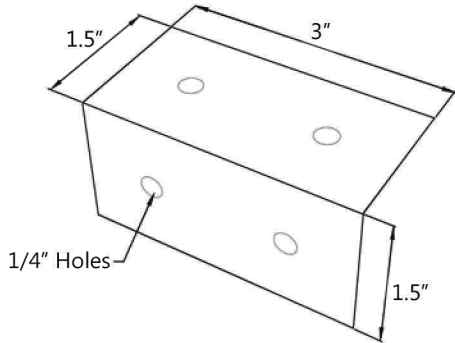

Island
 - Standard square edge on all (4) sides

Edge Details:

Equalizer Edge™
 - Backer is positioned 3/8" from rear edge of material, leaving 3/8" of stainless sheet for easy wall penetration to help compensate for uneven wall surfaces

5" Backsplash

Standard Square Edge

Mounting Brackets

Countertop Sizes

Counter Size	Flat: Item #	Backsplash: Item #
9" x 25"	CTS3-009-25	CTSB-009-25
12" x 25"	CTS3-012-25	CTSB-012-25
15" x 25"	CTS3-015-25	CTSB-015-25
18" x 25"	CTS3-018-25	CTSB-018-25
21" x 25"	CTS3-021-25	CTSB-021-25
24" x 25"	CTS3-024-25	CTSB-024-25
27" x 25"	CTS3-027-25	CTSB-027-25
30" x 25"	CTS3-030-25	CTSB-030-25
33" x 25"	CTS3-033-25	CTSB-033-25
36" x 25"	CTS3-036-25	CTSB-036-25
39" x 25"	CTS3-039-25	CTSB-039-25
42" x 25"	CTS3-042-25	CTSB-042-25
48" x 25"	CTS3-048-25	CTSB-048-25
51" x 25"	CTS3-051-25	CTSB-051-25
54" x 25"	CTS3-054-25	CTSB-054-25
57" x 25"	CTS3-057-25	CTSB-057-25
60" x 25"	CTS3-060-25	CTSB-060-25
63" x 25"	CTS3-063-25	CTSB-063-25
66" x 25"	CTS3-066-25	CTSB-066-25
69" x 25"	CTS3-069-25	CTSB-069-25
72" x 25"	CTS3-072-25	CTSB-072-25
75" x 25"	CTS3-075-25	CTSB-075-25
78" x 25"	CTS3-078-25	CTSB-078-25
81" x 25"	CTS3-081-25	CTSB-081-25
84" x 25"	CTS3-084-25	CTSB-084-25
87" x 25"	CTS3-087-25	CTSB-087-25
90" x 25"	CTS3-090-25	CTSB-090-25
93" x 25"	CTS3-093-25	CTSB-093-25
96" x 25"	CTS3-096-25	CTSB-096-25
99" x 25"	CTS3-099-25	CTSB-099-25
102" x 25"	CTS3-102-25	CTSB-102-25
105" x 25"	CTS3-105-25	CTSB-105-25
108" x 25"	CTS3-108-25	CTSB-108-25
111" x 25"	CTS3-111-25	CTSB-111-25
114" x 25"	CTS3-114-25	CTSB-114-25
117" x 25"	CTS3-117-25	CTSB-117-25
120" x 25"	CTS3-120-25	CTSB-120-25
123" x 25"	CTS3-123-25	CTSB-123-25
126" x 25"	CTS3-126-25	CTSB-126-25
129" x 25"	CTS3-129-25	CTSB-129-25
132" x 25"	CTS3-132-25	CTSB-132-25
135" x 25"	CTS3-135-25	CTSB-135-25
138" x 25"	CTS3-138-25	CTSB-138-25