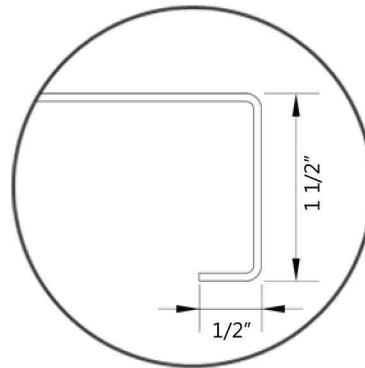

Island
 - Standard square edge on all (4) sides

Edge Details:

Equalizer Edge™
 - Backer is positioned 3/8" from rear edge of material, leaving 3/8" of stainless sheet for easy wall penetration to help compensate for uneven wall surfaces

5" Backsplash

Standard Square Edge

Mounting Brackets

Countertop Sizes

Counter Size	Flat: Item #	Backsplash: Item #
9" x 25"	CTS3-009-25	CTSB-009-25
12" x 25"	CTS3-012-25	CTSB-012-25
15" x 25"	CTS3-015-25	CTSB-015-25
18" x 25"	CTS3-018-25	CTSB-018-25
21" x 25"	CTS3-021-25	CTSB-021-25
24" x 25"	CTS3-024-25	CTSB-024-25
27" x 25"	CTS3-027-25	CTSB-027-25
30" x 25"	CTS3-030-25	CTSB-030-25
33" x 25"	CTS3-033-25	CTSB-033-25
36" x 25"	CTS3-036-25	CTSB-036-25
39" x 25"	CTS3-039-25	CTSB-039-25
42" x 25"	CTS3-042-25	CTSB-042-25
48" x 25"	CTS3-048-25	CTSB-048-25
51" x 25"	CTS3-051-25	CTSB-051-25
54" x 25"	CTS3-054-25	CTSB-054-25
57" x 25"	CTS3-057-25	CTSB-057-25
60" x 25"	CTS3-060-25	CTSB-060-25
63" x 25"	CTS3-063-25	CTSB-063-25
66" x 25"	CTS3-066-25	CTSB-066-25
69" x 25"	CTS3-069-25	CTSB-069-25
72" x 25"	CTS3-072-25	CTSB-072-25
75" x 25"	CTS3-075-25	CTSB-075-25
78" x 25"	CTS3-078-25	CTSB-078-25
81" x 25"	CTS3-081-25	CTSB-081-25
84" x 25"	CTS3-084-25	CTSB-084-25
87" x 25"	CTS3-087-25	CTSB-087-25
90" x 25"	CTS3-090-25	CTSB-090-25
93" x 25"	CTS3-093-25	CTSB-093-25
96" x 25"	CTS3-096-25	CTSB-096-25
99" x 25"	CTS3-099-25	CTSB-099-25
102" x 25"	CTS3-102-25	CTSB-102-25
105" x 25"	CTS3-105-25	CTSB-105-25
108" x 25"	CTS3-108-25	CTSB-108-25
111" x 25"	CTS3-111-25	CTSB-111-25
114" x 25"	CTS3-114-25	CTSB-114-25
117" x 25"	CTS3-117-25	CTSB-117-25
120" x 25"	CTS3-120-25	CTSB-120-25
123" x 25"	CTS3-123-25	CTSB-123-25
126" x 25"	CTS3-126-25	CTSB-126-25
129" x 25"	CTS3-129-25	CTSB-129-25
132" x 25"	CTS3-132-25	CTSB-132-25
135" x 25"	CTS3-135-25	CTSB-135-25
138" x 25"	CTS3-138-25	CTSB-138-25